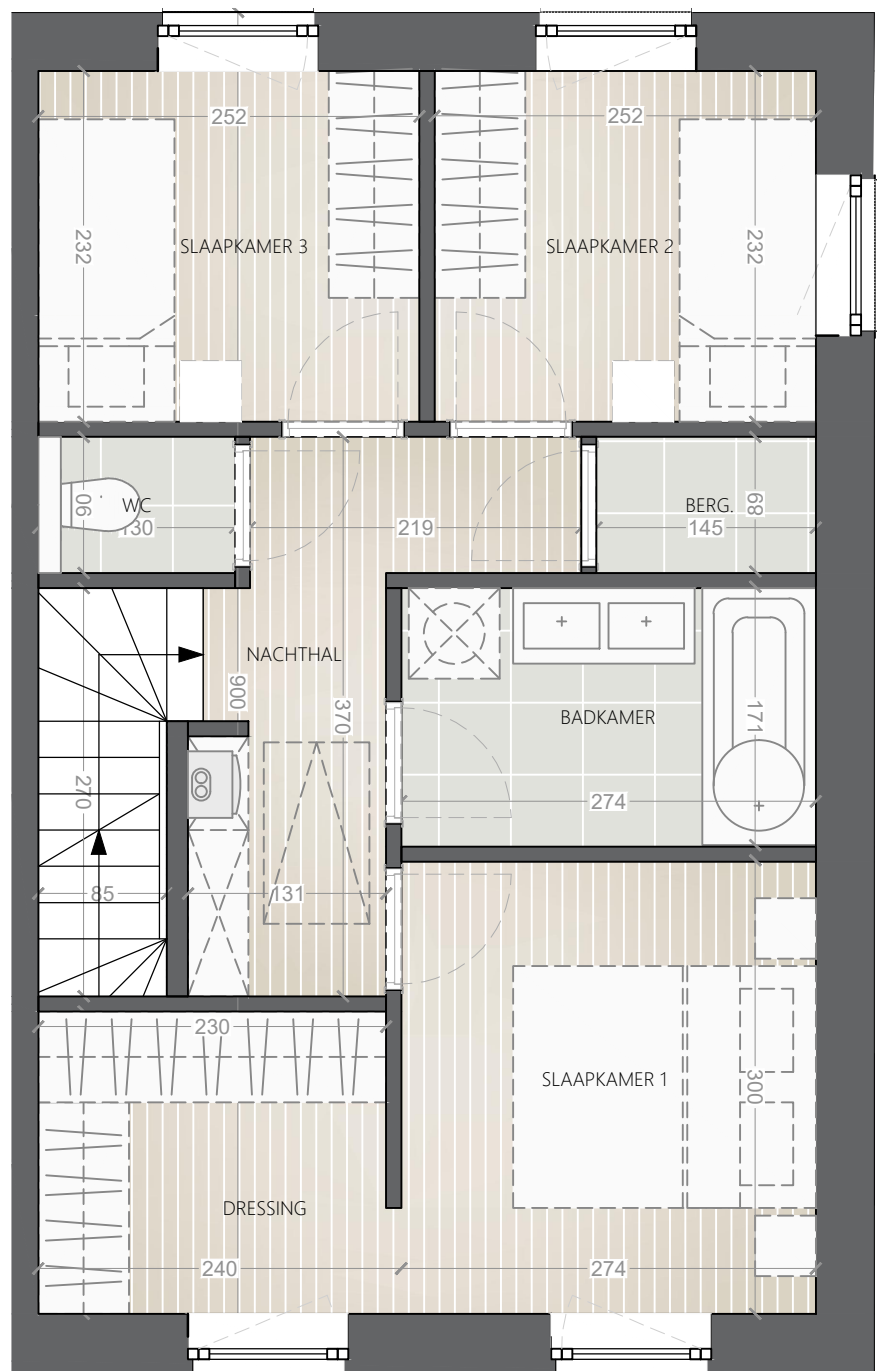

## Woning C5

CASCO

TOTALE OPPERVLAKTE	130.57 m <sup>2</sup>
OPPERVLAKTE +0	51 m <sup>2</sup>
OPPERVLAKTE +1	51 m <sup>2</sup>
ZOLDER	28.57 m <sup>2</sup>
TERRAS	10 m <sup>2</sup>
TERREIN	529.8 m <sup>2</sup>
INKOM	4.02 m <sup>2</sup>
LEEFRUIMTE	26.28 m <sup>2</sup>
KEUKEN	6.20 m <sup>2</sup>
WC	1.33 m <sup>2</sup>
BERGING	2.23 m <sup>2</sup>
NACHTHAL	5.46 m <sup>2</sup>
SLAAPKAMER 1	12.86 m <sup>2</sup>
SLAAPKAMER 2	5.84 m <sup>2</sup>
SLAAPKAMER 3	5.84 m <sup>2</sup>
BERGING	1.30 m <sup>2</sup>
BADKAMER	4.68 m <sup>2</sup>
WC	1.17 m <sup>2</sup>